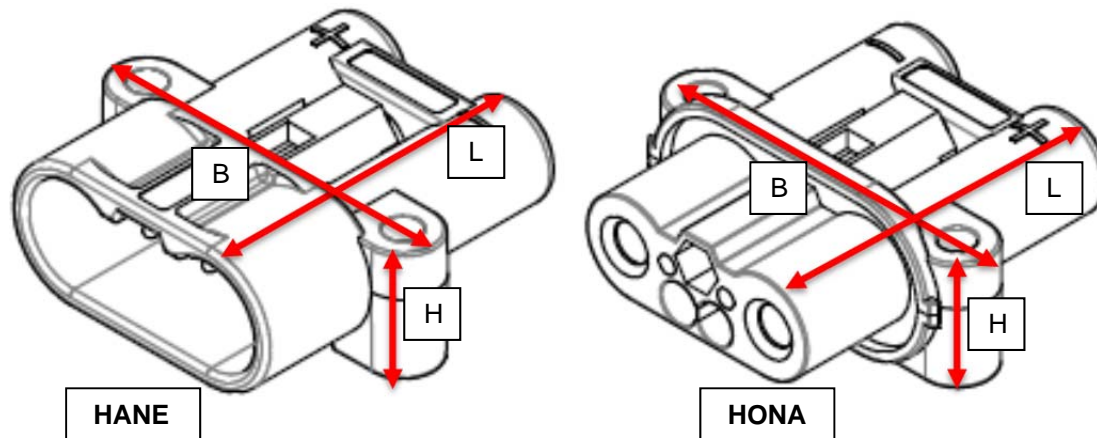

Data:

Kontakthus	För kabelarea	Max ström	Max ström / kabelarea*	Dimensioner kontakthus (mm)
80A Hane	16mm²-25mm²	80A	120A / 25mm²	L=68 B=70 H=24
80A Hona	16mm²-25mm²	80A	120A / 25mm²	L=68 B=70 H=24
160A Hane	25mm²-50mm²	160A	260A / 50mm²	L=86 B=84 H=31
160A Hona	25mm²-50mm²	160A	260A / 50mm²	L=88 B=84 H=31
320A Hane	50mm²-95mm²	320A	400A / 70mm²	L=98 B=84 H=38
320A Hona	50mm²-95mm²	320A	400A / 70mm²	L=103 B=84 H=38

*Levereras med Röd kodpinne

Tufvasson-Tesch AB · Märstavägen 20 · 193 40 Sigtuna · Tel 08-594 809 00 · Fax 08-592 52 768
E-post reception@tufvassons.se · www.tufvassons.se

Ett företag inom ADDTECH-koncernen.