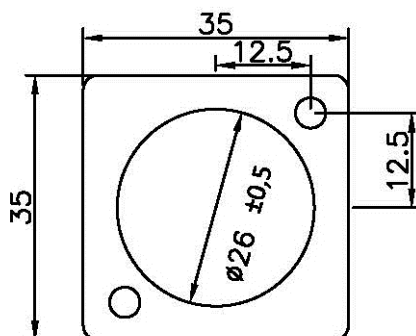

Hålbild:

Övrigt: Levereras som bulk. 50 st styckförpackade per kartong.

Tufvasson Tesch AB · Märstavägen 20 · 193 40 Sigtuna · Tel 08-594 809 00 · Fax 08-592 527 68
E-post order@tufvassons.se · www.tufvassons.se

Ett företag inom ADDTECH-koncernen.

07/15