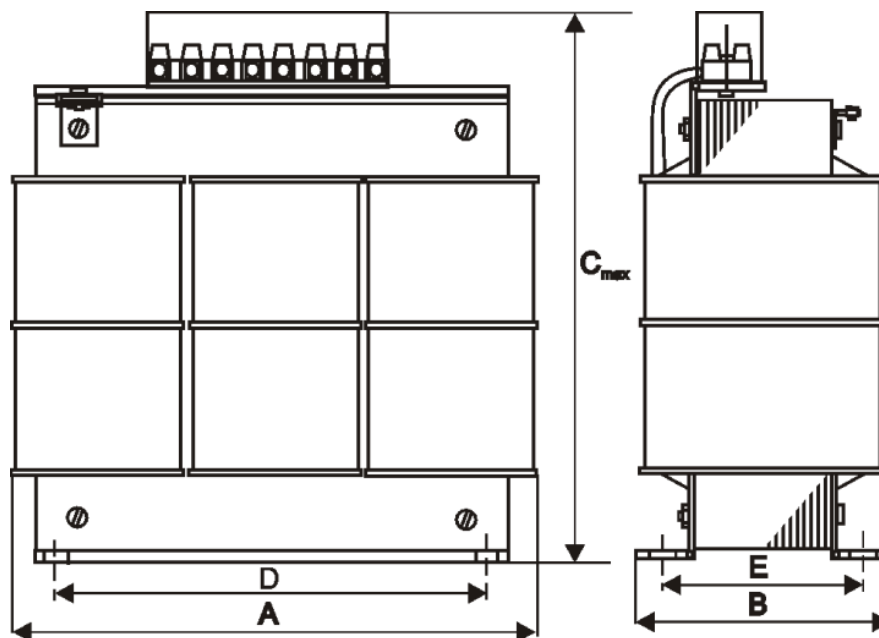

Våra modeller och tekniska fakta

Typ	Effekt	Bredd	Djup	Höjd	Hålbredd	Håldjup	Mont. hål	Vikt
	VA	A	B	C_{max}	D	E		kg
T3M 250	250	155	77	155	130	57	8x12	3,4
T3M 400	400	155	92	155	130	72	8x12	4,9
T3M 630	630	190	82	180	170	58	8x12	6
T3M 1000	1000	190	102	180	170	78	8x12	9,8
T3M 1500	1500	230	90	225	176	71	9x13	14
T3M 2000	2000	230	114	225	176	95	9x13	19
T3M 2500	2500	265	120	255	200	90	10x18	25
T3M 3200	3200	265	132	260	200	102	10x18	30
T3M 4000	4000	300	135	290	224	107	10x18	35
T3M 5000	5000	300	147	290	224	119	10x18	42
T3M 6300	6300	360	153	380	264	127	10x18	53
T3M 8000	8000	360	168	380	264	142	10x18	64
T3M 10000	10000	420	173	430	316	143	13x20	85
T3M 16000	16000	420	188	430	316	158	13x20	103
T3M 20000	20000	420	233	430	316	203	13x20	120
T3M 25000	25000	420	233	430	316	203	13x20	148
T3M 30000	30000	480	220	480	356	184	13x20	180
T3M 35000	35000	480	220	480	356	184	13x20	188
T3M 40000	40000	600	290	600	450	190	14x20	226
T3M 50000	50000	600	310	600	450	210	14x20	263
T3M 63000	63000	600	330	600	450	230	14x20	295

Måttskiss

02/15

Tufvasson Tesch AB · Märstavägen 20 · 193 40 Sigtuna · Tel 08-594 809 00 · Fax 08-592 52 768
E-post reception@tufvassons.se · www.tufvassons.se

Ett företag inom ADDTECH-koncernen.