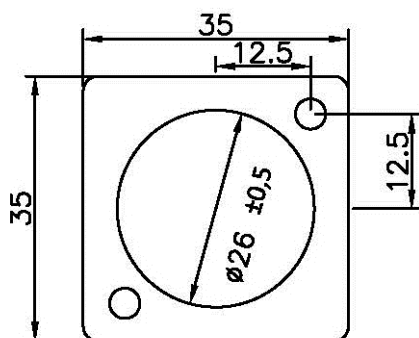

Typ:	SVUA 24
Art.nr.:	2820-3003
Utspanning:	24 Vac
Ström:	max. 16 A
Vikt:	20 gr
Kapslingsklass:	IP44

Hålbild:

Övrigt: Levereras som bulk. 50 st styckförpackade per kartong. Mått kartong 30x18x9cm.

Tufvasson Tesch AB · Märstavägen 20 · 193 40 Sigtuna · Tel 08-594 809 00 · Fax 08-592 527 68
E-post reception@tufvassons.se · www.tufvassons.se