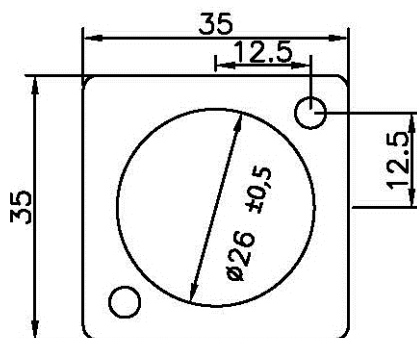

Artikel	Typ	Spänning	Ström	vikt	
2820-3002	SVUA 12	12 Vac	max. 16A	20 gr	
2820-3003	SVUA 24	24 Vac	max. 16A	20 gr	

### Hålbild:

**Övrigt:** Levereras som bulk. 50 st styckförpackade per kartong. Mått kartong 30x18x9cm.

Tufvasson Tesch AB · Märstavägen 20 · 193 40 Sigtuna · Tel 08-594 809 00 · Fax 08-592 527 68  
E-post reception@tufvassons.se · www.tufvassons.se