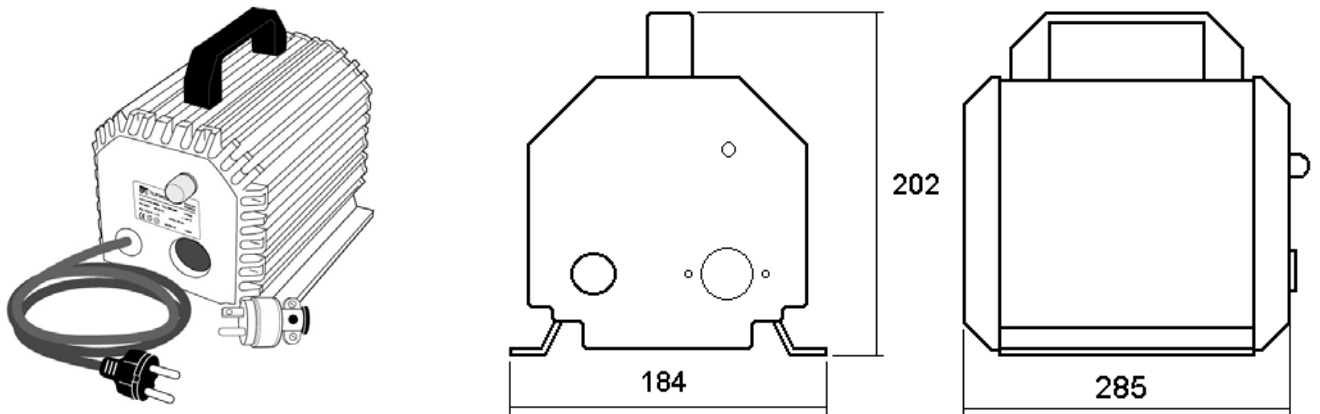

Kopplingschema och produktillustration