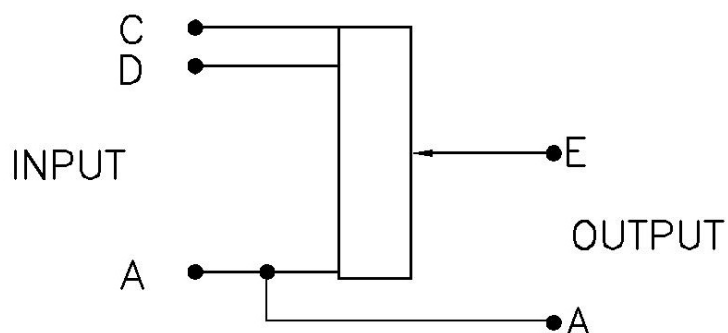

09/12

Tufvassons Transformator AB · Märstavägen 20 · 193 40 Sigtuna · Tel 08-594 809 00 · Fax 08-592 52 768
E-post reception@tufvassons.se · www.tufvassons.se

Ett företag inom ADDTECH-koncernen.