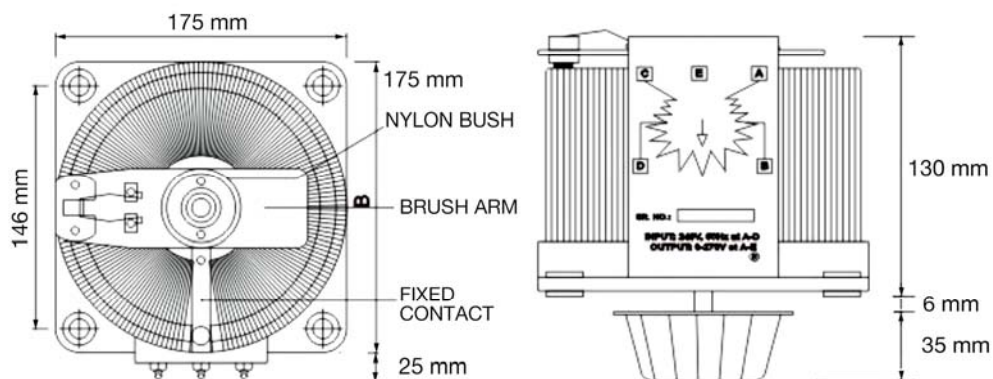

Måttskiss

Hålbild