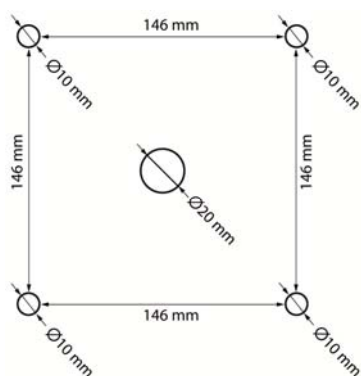

Hålbild

Kopplingschema

Inkoppling 230V på A – C ger max 230V ut A – E.

Inkoppling 230V på A – D ger max 260V ut A – E.

09/12

Tufvassons Transformator AB · Märstavägen 20 · 193 40 Sigtuna · Tel 08-594 809 00 · Fax 08-592 52 768
E-post reception@tufvassons.se · www.tufvassons.se