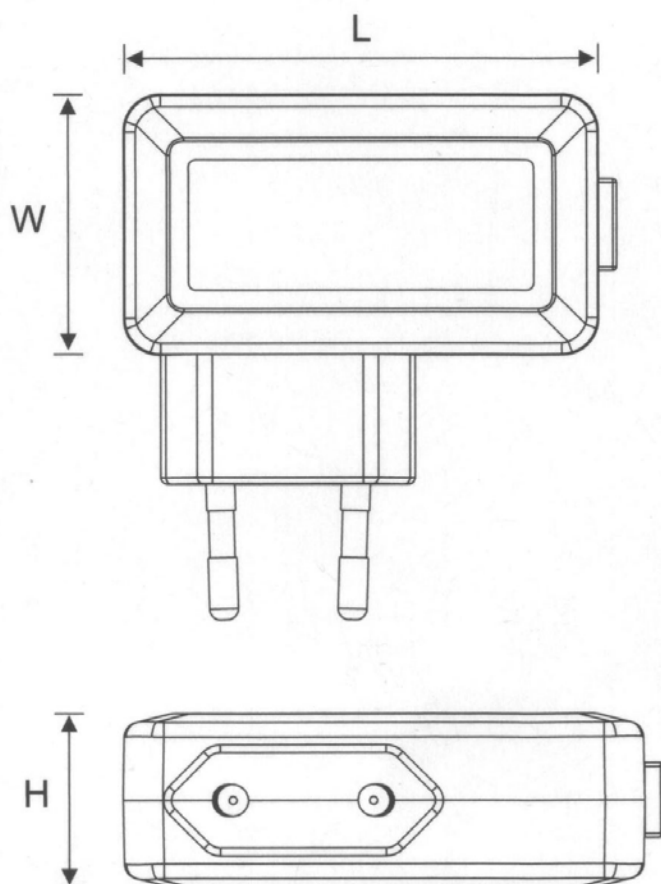

Produktillustration

Tufvassons Transformator AB · Märstavägen 20 · 193 40 Sigtuna · Tel 08-594 809 00 · Fax 08-592 52 768
E-post reception@tufvassons.se · www.tufvassons.se

Ett företag inom ADDTECH-koncernen.