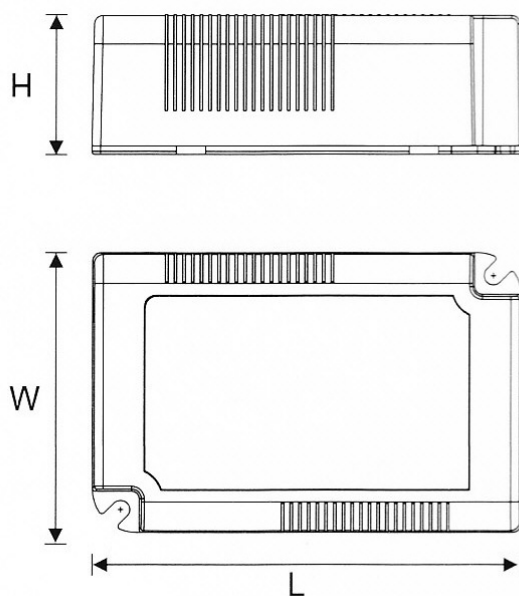

Produktillustration

02/12

Tufvassons Transformator AB · Märstavägen 20 · 193 40 Sigtuna · Tel 08-594 809 00 · Fax 08-592 52 768
E-post reception@tufvassons.se · www.tufvassons.se

Ett företag inom ADDTECH-koncernen.